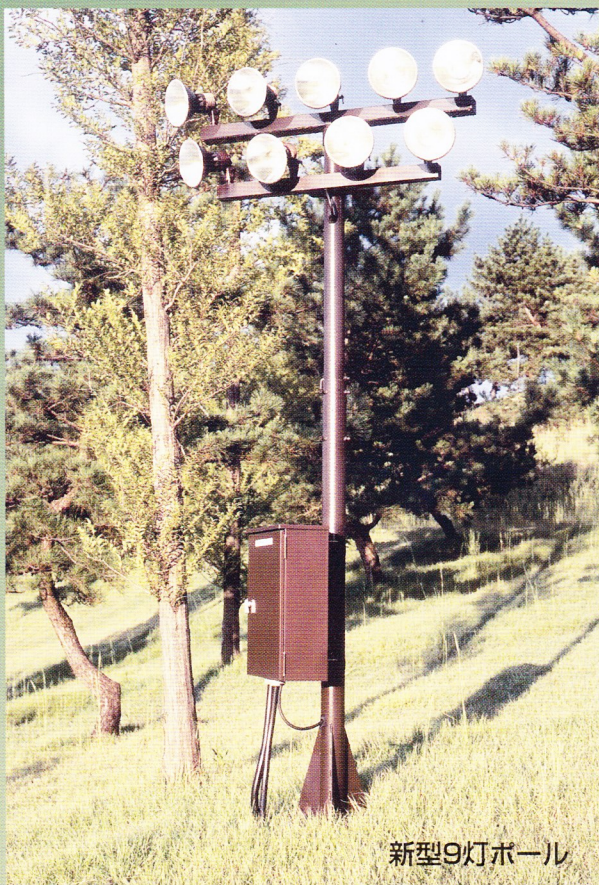

超軽量

ポール本体はお2人で持ちはこべます。もちろん脱着も可能です。

新型9灯ポール